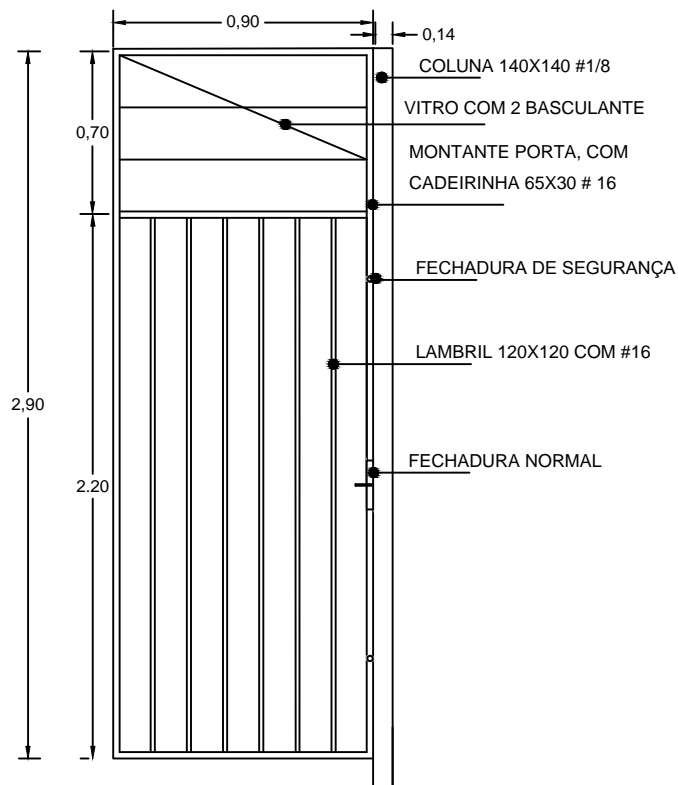

PORTÃO

QUANTIDADE

1 unidade 1,98 x 1,97 (m)

PORTA

QUANTIDADE

1 unidade 0,90 x 2,90 (m)