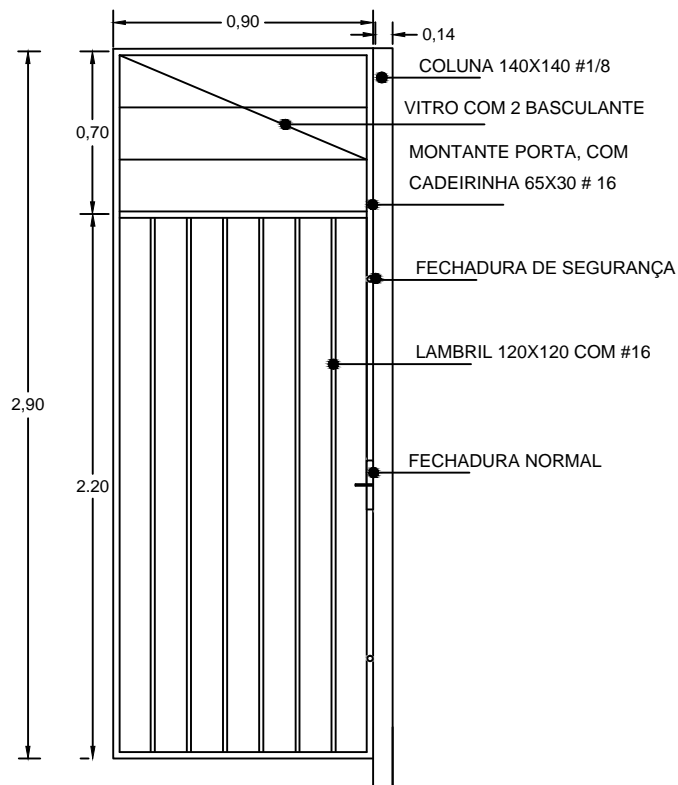

## PORTÃO

**QUANTIDADE**

1 unidade 1,98 x 1,97 (m)

## PORTA

**QUANTIDADE**

1 unidade 0,90 x 2,90 (m)