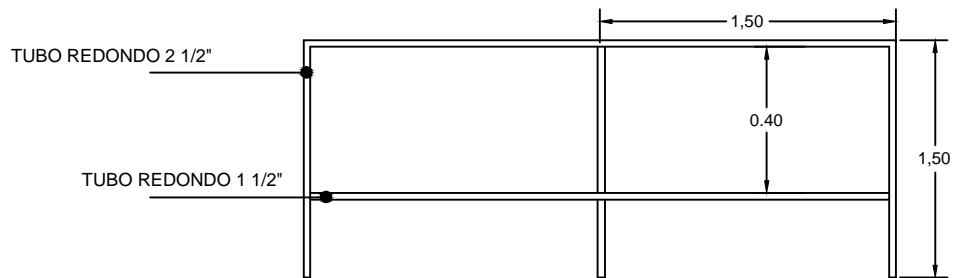

GUARDA CORPO (CALÇADÃO)

QUANTIDADE

360,00 metros linear