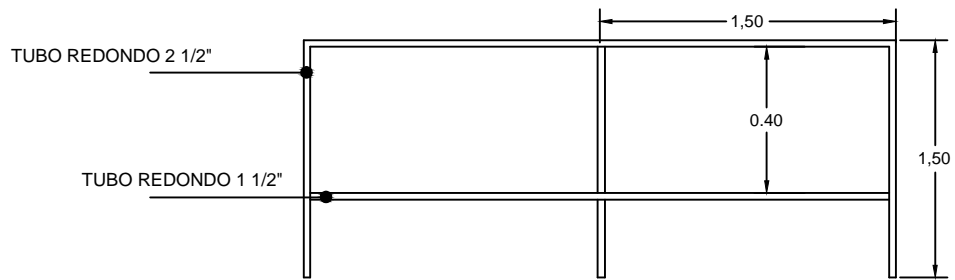

GUARDA CORPO (CALÇADÃO)

QUANTIDADE

360,00 metros linear